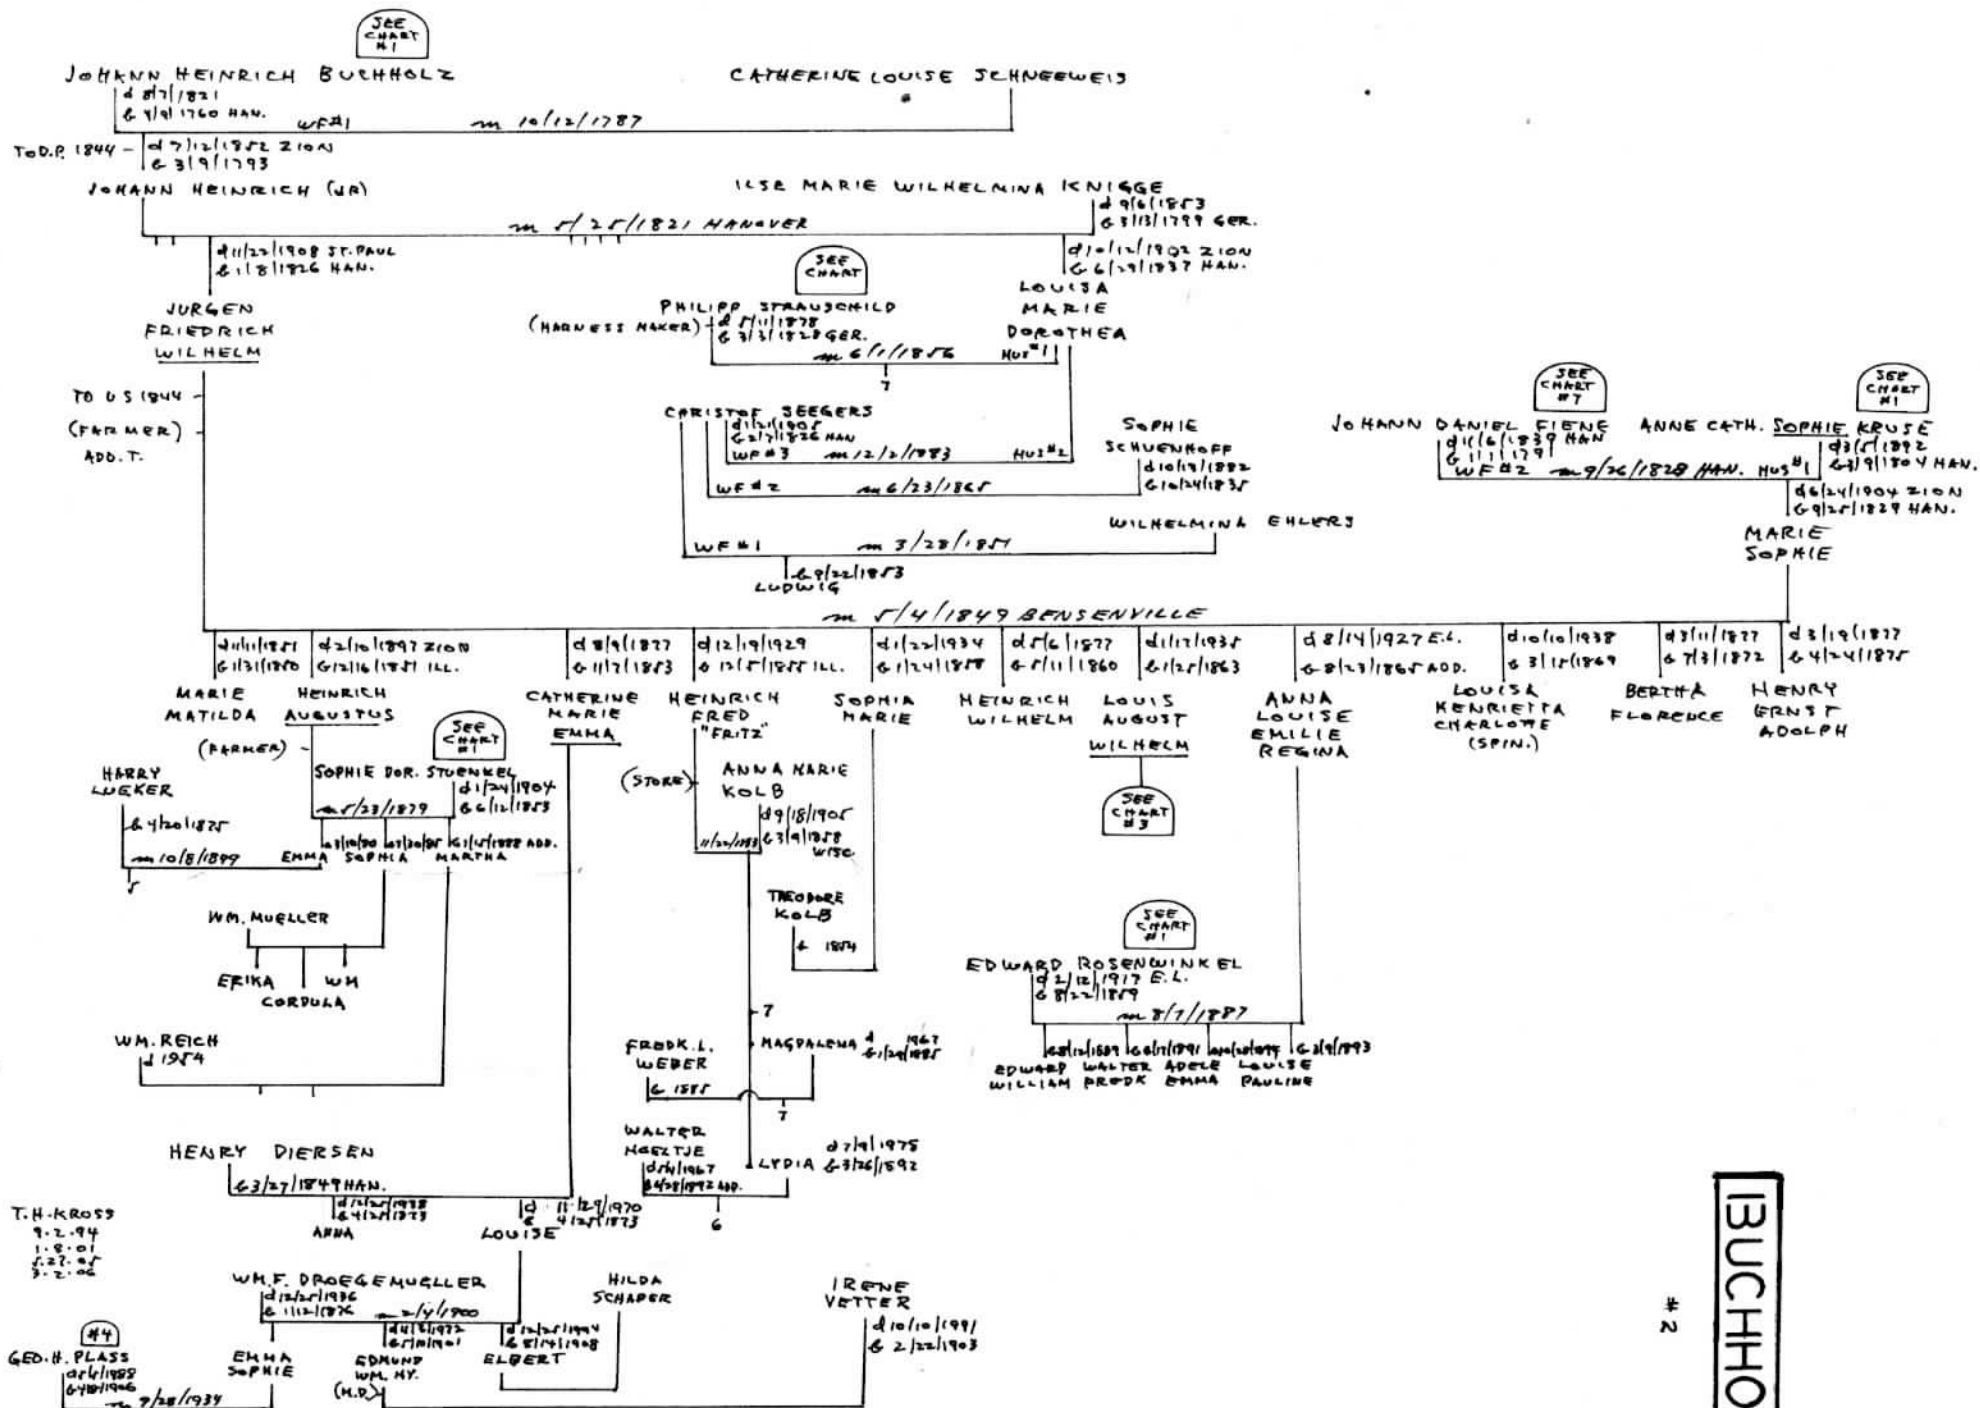

T. H. KROST
 9-1-94
 11-30-97
 7-18-01
 2-8-02
 7-22-05

BUCHHOLZ

BUCHHOLZ

JURGEN FRIEDRICH WILHELM BUCHHOLZ MARIA SOPHIE FIENE

LOUIS AUGUST WILHELM
 d 11/7/1935 ST. PAUL
 b 1/25/1863 ADD. T.

MARIE
 EMMA SEEGER
 d 7/23/1961 ST. PAUL
 G.E.'61 - b 5/10/1866 PRUSSIA T.

m 6/10/1886

6/7/1895 b 1/2/1899 MAYWOOD b 11/19/1889 d 8/20/1957 ST. PAUL d 10/16/1894 d 12/28/1899
 6-5/16/1897 MAYWOOD 6-8/13/1892 6-12/28/1898

LOUIS W. PAUL MARTHA SOPHIA EDWIN A. EMMA "BUCHHOLZ" HENRY A. EBELING EMILIE —

d 8/20/1943 E.L.
 b 1868

LILLY SCHULTZ
 b 1895 ILL.
 d 11/19/1919
 G 1/25/1919
 GEORGE WILLIAM
 b 2/11/1926 CH.
 NORMAN EDWIN
 b 4/20/1920 CH.
 ANETTA B.

SEE CHART #4
 WILHELM W. STUENKEL ANNA WIECK
 d 4/16/1924 ST. PAUL d 11/2/1942 ST. PAUL
 G 11/21/1964 ILL. m 7/1/1888 b 3/11/1866 GERM.
 d 11/2/1943 d 7/17/1982 d 8/1/1996 ST. PAUL
 b 3/19/1897 ADD. b 4/22/1899 b 6/24/1901
 EMMA A. ANNA MALINDA

JACK JONES
 KRISTIN KEALL
 POLLY JOHN

T.H. KROSS
 4-29-92
 7-17-94
 9-2-94
 2-27-96
 11-30-97
 8-15-98
 7-22-99

#3
 BUCHHOLZ

T. H. CROSS
 8-11-98
 8-9-03
 2-7-04
 7-22-05
 5-4-07
 7-20-08
 10-17-10

#4
BUCHHOLZ