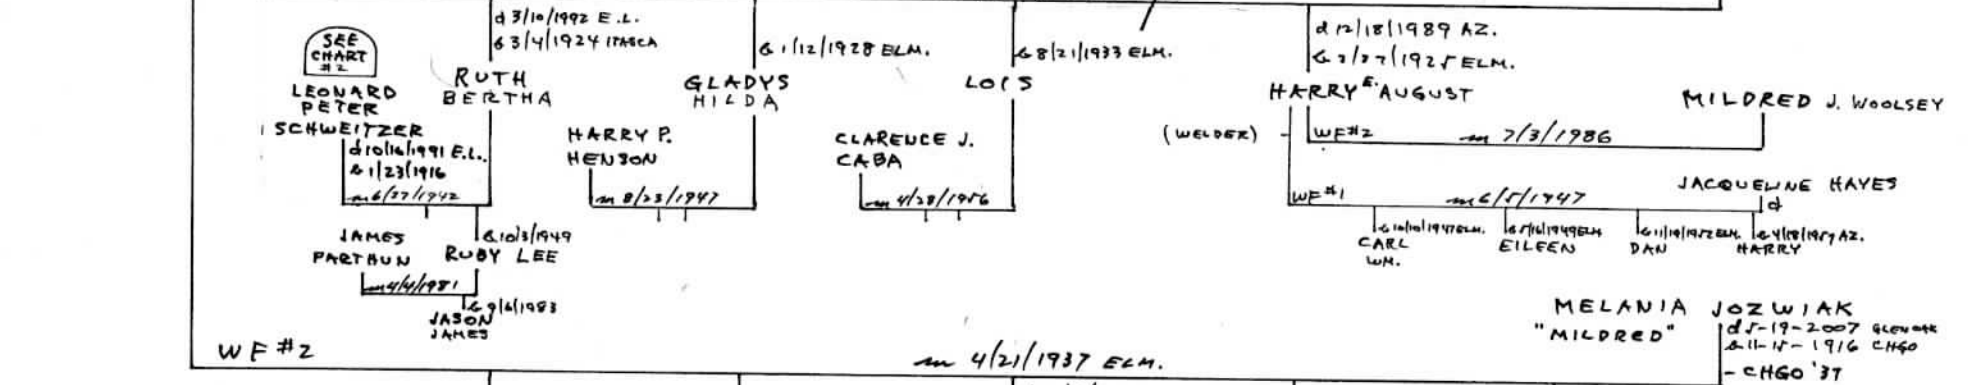

#1
WENDT

SEE CHART #1

AUGUST HEINRICH JOHANN WENDT

LOUISE JOACHINE STOLDT

TO ELM. 1884 d 12/6/1948 E.L.
ELM-CHGO STONE) 6-9-16/1867 HANOVER
RES: 178 N. WEST AV '28 '34

d 1/23/1957 E.L.
6-2-27/1873 GER.

m 10/11/1891

d 8/9/1974 ELM. d 4/11/1975 ELM. d 8/13/1906 E.L. d 6/13/1983 CHGW d 6/21/1982 E.L. d 9/28/1977 d 8/28/1979 d 11/7/1903 E.L. d 12/27/1898 E.L. d 1/7/1900 E.L.
6-21/6/1901 ELM. 6-12/30/1904 ELM. 6-5/13/1906 ELM. 6-9/2/1896 ELM. 6-4/1/1892 6-6/9/1894 ELM. 6-6/14/1909 6-12/19/1902 ELM. 6-11/9/1898 ELM. 6-12/27/1899 ELM.

ELM-CHGO STONE) RES: N. WEST AV. '28 '38

m 12/23/1922

m 4/21/1937 ELM.

T.H. KROSS
4-20-90
12-28-92
7-8-93
4-6-95
4-18-98
5-9-99
12-17-06
6-8-07

RES: 121 W. THIRD '93 (E-C STONE CO.)

#2

WENDT

T.H. KROSS
 4.20.90
 2.5.96