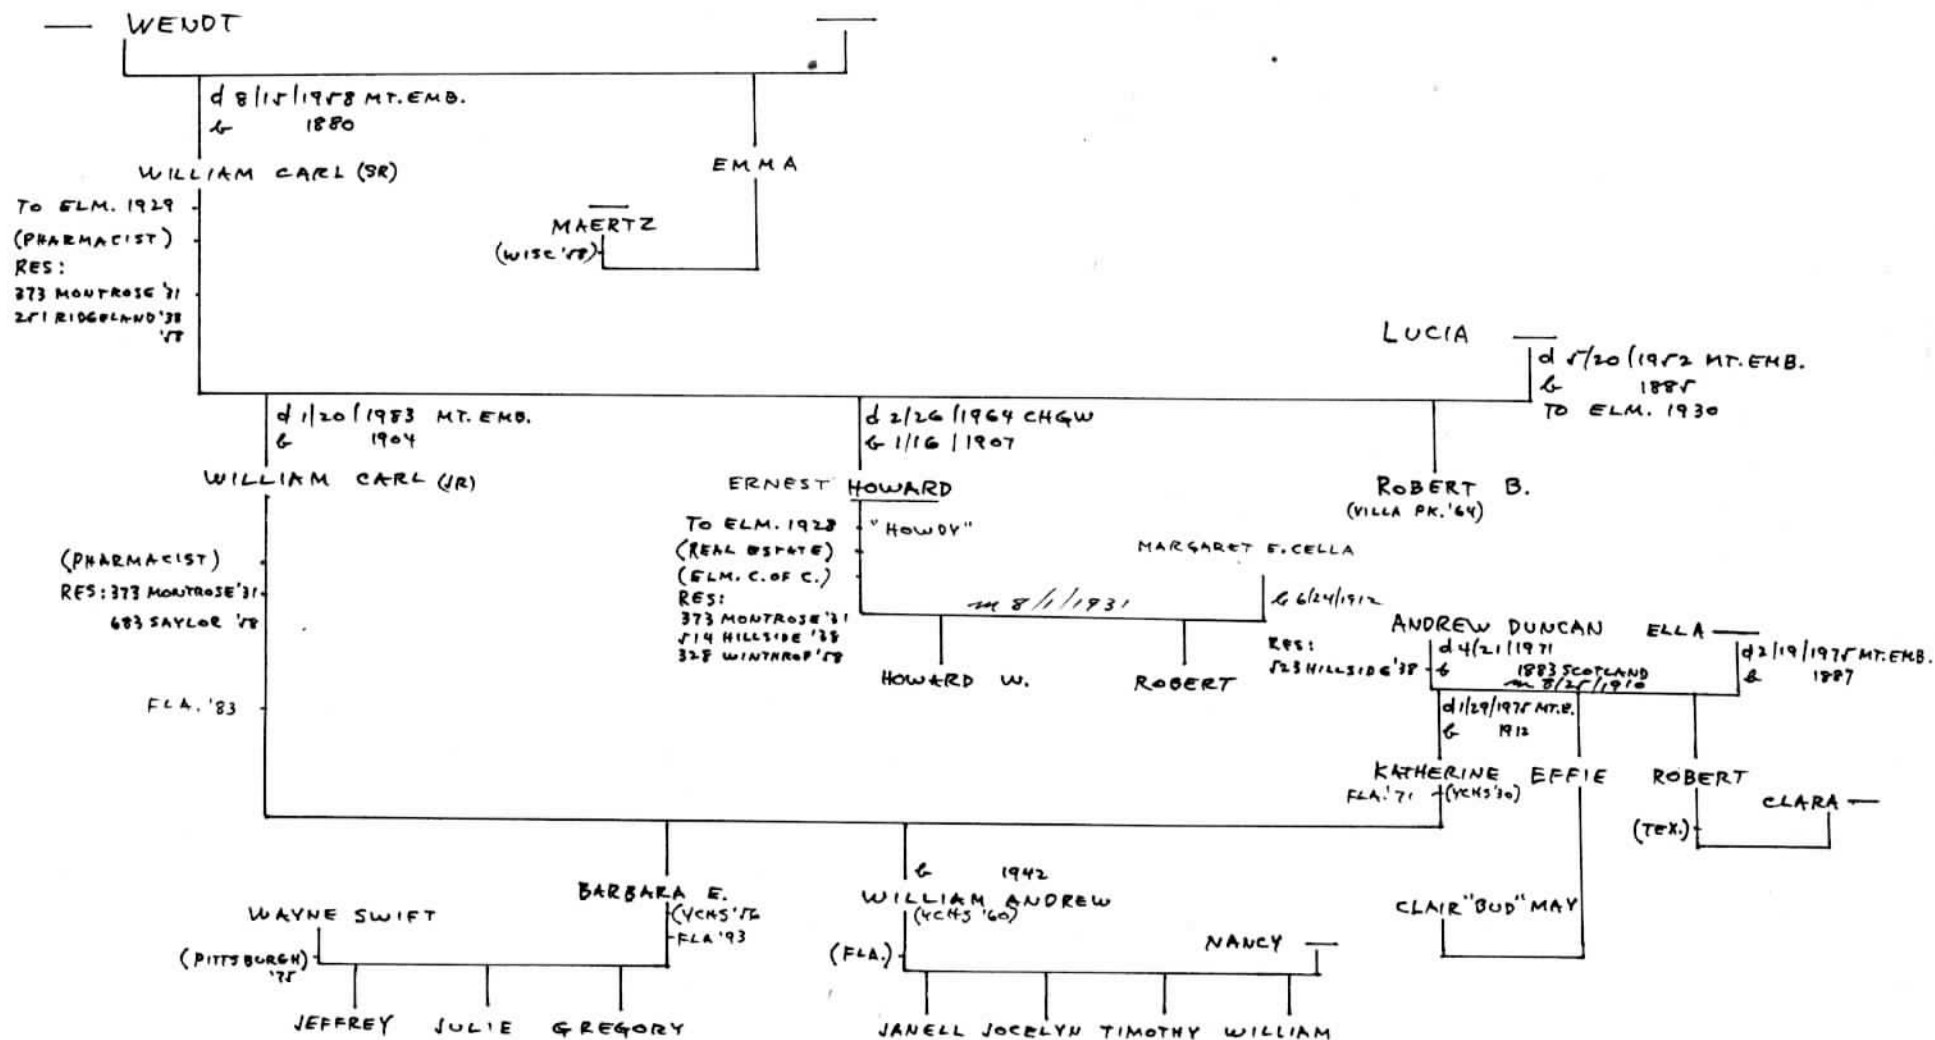

#1
WENDT

SEE CHART #1

AUGUST HEINRICH JOHANN WENDT

LOUISE JOACHINE STOLDT

TO ELM. 1884 d 12/6/1948 E.L.
ELM-CHGO STONE) 6-9-16/1867 HANOVER
RES: 178 N. WEST AV '28 '34

d 1/23/1957 E.L.
6-2-27/1873 GER.

m 10/11/1891

d 8/9/1974 ELM. d 4/11/1975 ELM. d 8/13/1906 E.L. d 6/13/1983 CHGW d 6/21/1982 E.L. d 9/28/1977 d 8/28/1979 d 11/7/1903 E.L. d 12/27/1898 E.L. d 1/7/1900 E.L.
6-21/6/1901 ELM. 6-12/30/1904 ELM. 6-5/13/1906 ELM. 6-9/2/1896 ELM. 6-4/1/1892 6-6/9/1894 ELM. 6-6/14/1909 6-12/19/1902 ELM. 6-11/9/1898 ELM. 6-12/27/1899 ELM.

ELM-CHGO STONE) RES: N. WEST AV. '28 '38

m 12/23/1922

m 4/21/1937 ELM.

T.H. KROSS
4-20-90
12-28-92
7-8-93
4-6-95
4-18-98
5-9-99
12-17-06
6-8-07

RES: 121 W. THIRD '93 (E-C STONE CO.)

#2

WENDT

T.H. KROSS
 4.20.90
 2.5.96

#3
WENDT