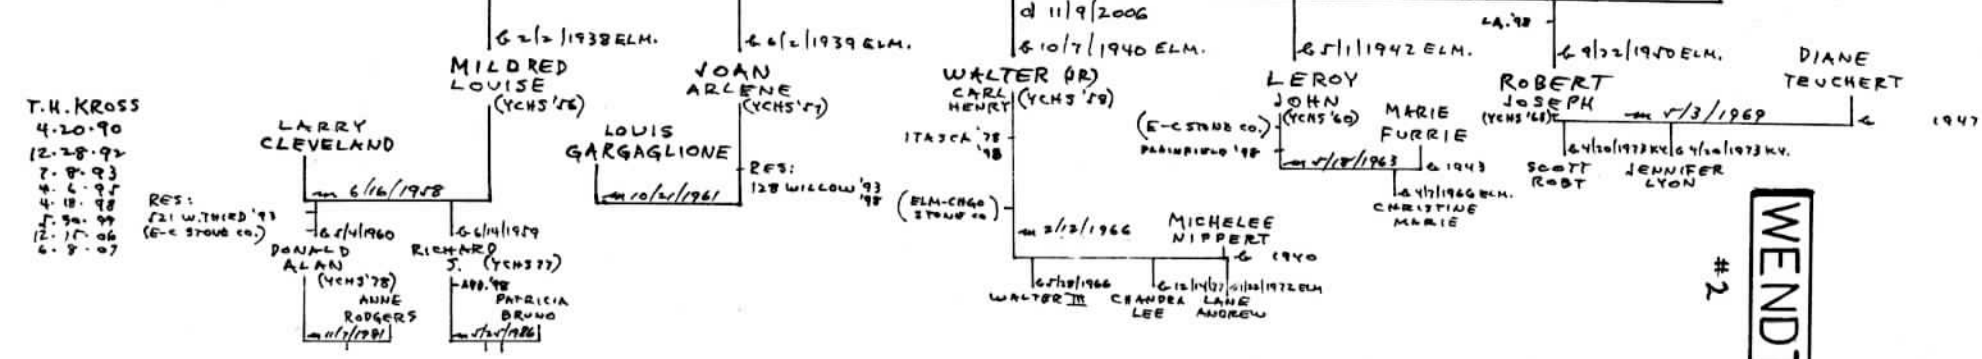

#1
WENDT

SEE CHART #1

AUGUST HEINRICH JOHANN WENDT

LOUISE JOACHINE STOLDT

TO ELM. 1884 d 12/6/1948 E.L.
ELM-CHGO STONE) 6-9-16/1867 HANOVER
RES: 178 N. WEST AV '28 '34

d 1/23/1957 E.L.
6-2-27/1873 GER.

m 10/11/1891

d 8/9/1974 ELM. d 4/11/1975 ELM. d 8/13/1906 E.L. d 6/13/1983 CHGW d 6/21/1982 E.L. d 9/28/1977 d 8/28/1979 d 11/7/1903 E.L. d 12/27/1898 E.L. d 1/7/1900 E.L.
6-21/6/1901 ELM. 6-12/30/1904 ELM. 6-5/13/1906 ELM. 6-9/2/1896 ELM. 6-4/1/1892 6-6/9/1894 ELM. 6-6/14/1909 6-12/19/1902 ELM. 6-11/9/1898 ELM. 6-12/27/1899 ELM.

ELM-CHGO STONE) RES: N. WEST AV. '28 '38

m 12/23/1922

m 4/21/1937 ELM.

T.H. KROSS
4-20-90
12-28-92
7-8-93
4-6-95
4-18-98
5-9-99
12-17-06
6-8-07

RES: 121 W. THIRD '93 (E-C STONE CO.)

#2

WENDT

T.H. KROSS
 4.20.90
 2.5.96